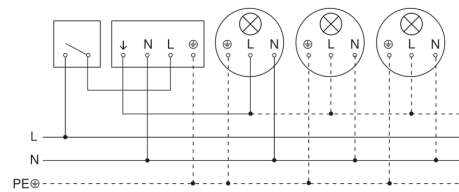

sensIQ S

EVO wit
EAN 4007841 034955
art.nr. 034955

Lamp zonder aanwezige nuldraad

Lamp met aanwezige nuldraad

Aansluiting met serieschakelaar voor handschakeling en automatische werking

Aansluiting van 4-voudige drukknopkoppeling op DALI2 APC