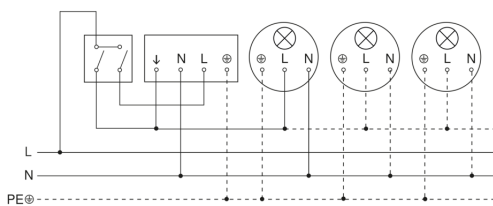

sensIQ S

EVO wit
EAN 4007841 034955
art.nr. 034955

Lamp zonder aanwezige nuldraad

Lamp met aanwezige nuldraad

Aansluiting met serieschakelaar voor handschakeling en automatische werking

Aansluiting van 4-voudige drukknopkoppeling op DALI2 APC