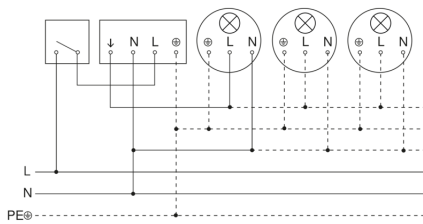

sensIQ S

EVO wit
EAN 4007841 034955
art.nr. 034955

Lamp zonder aanwezige nuldraad

Lamp met aanwezige nuldraad

Aansluiting met serieschakelaar voor handschakeling en automatische werking

Aansluiting van 4-voudige drukknopkoppeling op DALI2 APC